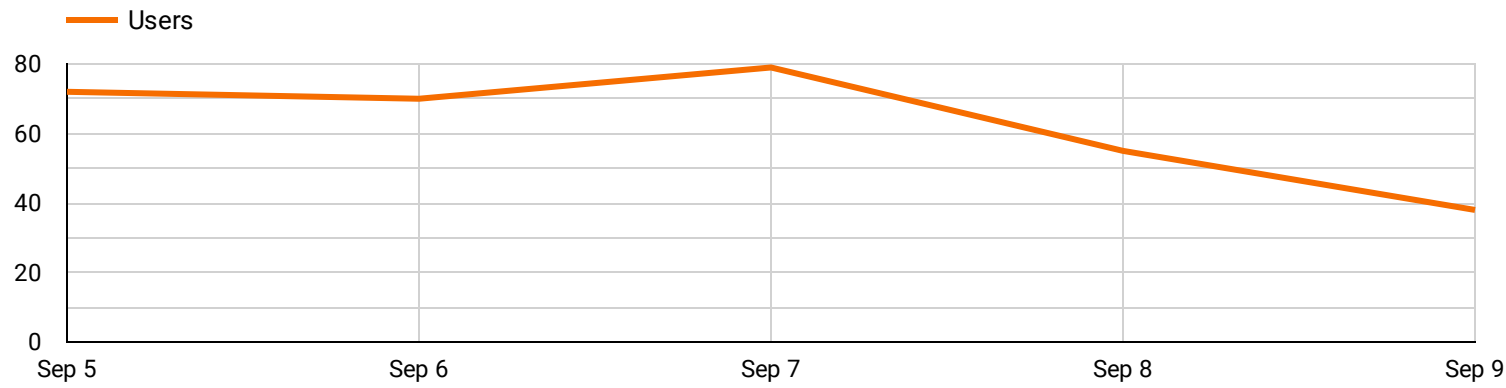

Users **244**

New Users **213**

Number of Sessions per User **1.77**

Sessions **433**

Pageviews **1,909**

Pages / Session **4.41**

Avg. Session Duration **00:06:59**

Bounce Rate **36.03%**